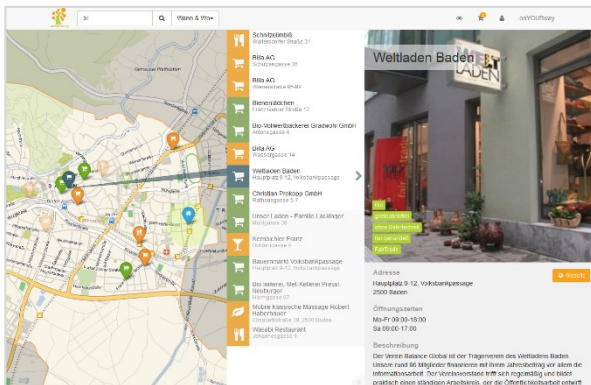

Eine bewusstseinsbildende Initiative zur Förderung lokaler Wirtschaft, Reduktion von Wegstrecken und Steigerung der Lebensqualität.

Projekt

Als partizipatives Regionalinformationssystem will **onYOURway** den Reichtum regionaler Produkte, Dienstleistungen und Initiativen für ein nachhaltiges Miteinander sichtbar machen, zu weniger Verkehr und mehr nachbarschaftlicher Zusammenarbeit einladen und ein möglichst breites Publikum auf nachhaltige Angebote und Lebensweisen aufmerksam machen. Die Idee beschränkt sich aber nicht auf eine technische Lösung allein, sondern möchte mit einem Implementierungsprojekt, Events und Workshops als

Initialzündung für mehr lokale Kooperation und Partizipation wirken.

Implementierung der Anwendung

Dazu wurde eine Webanwendung implementiert, die sich nahtlos in regionale Websites von Gemeinden, Regionen und Initiativen integrieren lässt, und schließlich auch als Smartphone- oder Tablet-App eingesetzt werden kann.

Der Preview der Anwendung wurde von 28.1.2013 bis 28.3.2014 nach iterativem Prototyping in 5 Sprints entwickelt und ist unter <http://onYOURway.at> online. Die Preview zeigt Test- bzw. Demodaten aus der Testregion Baden bei Wien.